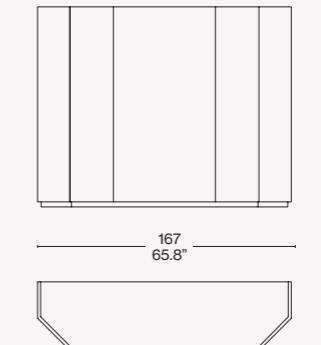

Bramante 3.1 W51 31L-32L/ 31S