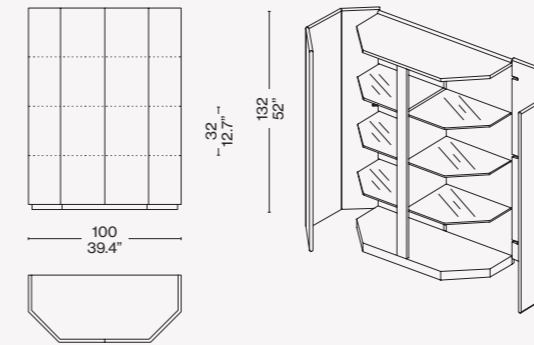

Bramante 2.1 W51 21L/22L