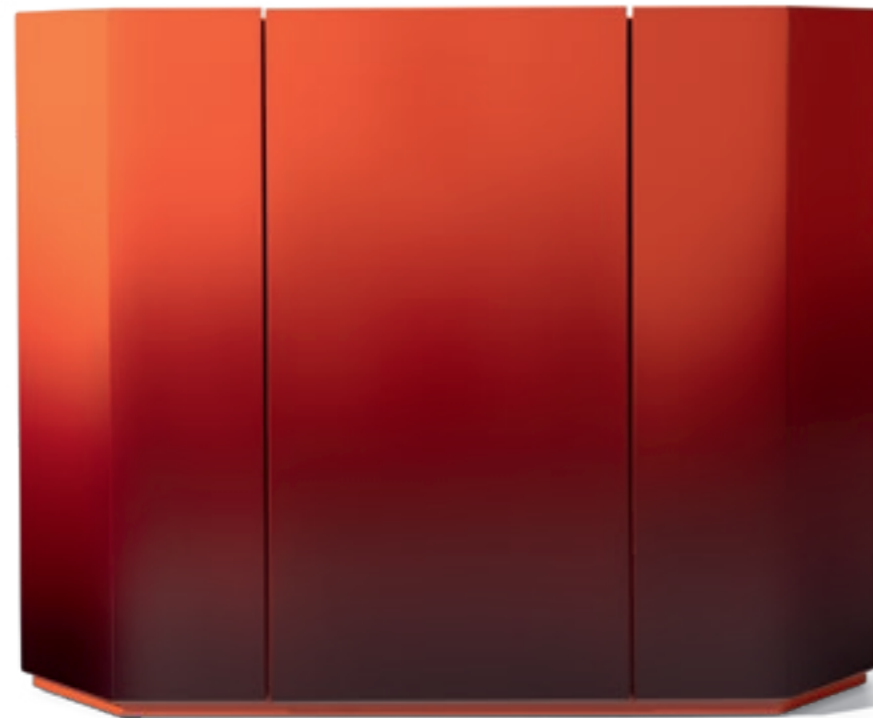

1 e

- Ripiani in vetro spessore 12 mm temperato
- Ante, in pannello di fibra legno (MDF) con base poliester laccato Lucido nei colori indicati a listino
- Fianchi, retro base in pannello di fibra legno (MDF), spessore 20mm, verniciato con base poliester e finitura opaca nei colori indicati a listino.
- Cerniere in acciaio finitura cromata
- Fascia led per illuminazione interna
- Zoccolo in fibra di legno (MDF) spessore 60mm verniciato con base poliester e finitura opaca nei colori indicati a listino

- Tempered glass top, 12 mm. thick
- MDF doors, painted with a polyester base and glossy finish. Colours as per pricelist.
- MDF sides and back, 20 mm. thick, painted with a polyester base and matte finish. Colours as per pricelist.
- Chrome-plated steel hinges.
- LED strip for internal lighting.
- MDF base, 60 mm. thick, painted with a polyester base and matte finish. Colours as per pricelist.

- Einlegefächer aus gehärtetem Glas, Dicke 12 mm
- Türen, Gestell aus Faserplatte (MDF), lackiert mit Polyesterbasis und Glanzfinish in den in der Preisliste angegebenen Farben.
- Wangen, Rückseite Gestell aus Faserplatte (MDF), Dicke 20 mm, lackiert mit Polyesterbasis und Mattfinish in den in der Preisliste angegebenen Farben.
- Scharnier aus Stahl mit Chrom-Finish.
- LED-Lichtband für Innenbeleuchtung
- Sockel aus Holzfaser (MDF), Dicke 60 mm, lackiert mit Polyesterbasis und Mattfinish in den in der Preisliste angegebenen Farben

- Étagères en verre épaisseur 12 mm trempé
- Portes, base en panneau de fibre de bois (MDF), verni avec base polyester et finition mate dans les couleurs indiquées sur la liste des prix.
- Côtés et arrière, base en panneau de fibre de bois (MDF), épaisseur 20 mm, verni avec base polyester et finition mate dans les couleurs indiquées sur la liste des prix.
- Charnières en acier finition chromée.
- Led Bande pour l'éclairage interne
- Socle en fibre de bois (MDF), épaisseur 60mm, verni avec base polyester et finition mate dans les couleurs indiquées sur la liste des prix.