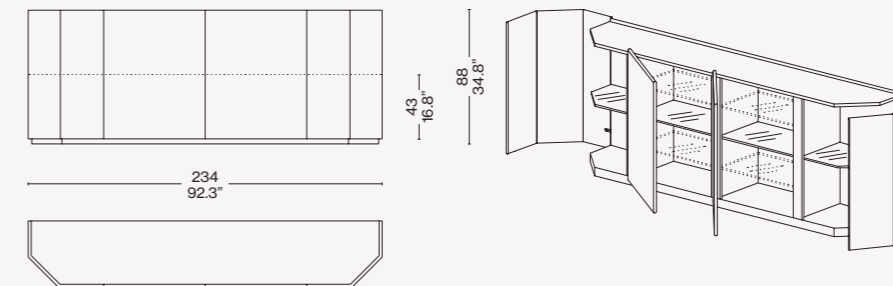

- Étagères en verre épaisseur 12 mm trempé
- Portes, base en panneau de fibre de bois (MDF), verni avec base polyester et finition mate dans les couleurs indiquées sur la liste des prix.
- Côtés et arrière, base en panneau de fibre de bois (MDF), épaisseur 20 mm, verni avec base polyester et finition mate dans les couleurs indiquées sur la liste des prix.
- Charnières en acier finition chromée.
- Led Bande pour l'éclairage interne
- Socle en fibre de bois (MDF), épaisseur 60mm, verni avec base polyester et finition mate dans les couleurs indiquées sur la liste des prix.

Bramante 2.1 W51 21L/22L

Bramante 3.1 W51 31L-32L/ 31S

Bramante 4.1 W51 31L-32L/ 31S

Bramantino 2.1 W51 12 L1/L2

Bramantino 3.1 W51 13 L1/L2

Bramantino 4.1 W51 14 L1/L2

Finiture/Finishes/ Ausführungen/Finitions