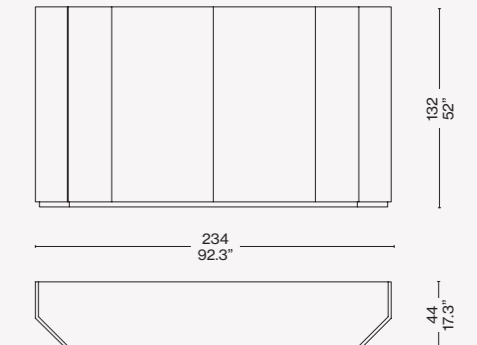

Bramante 4.1 W51 31L-32L/ 31S